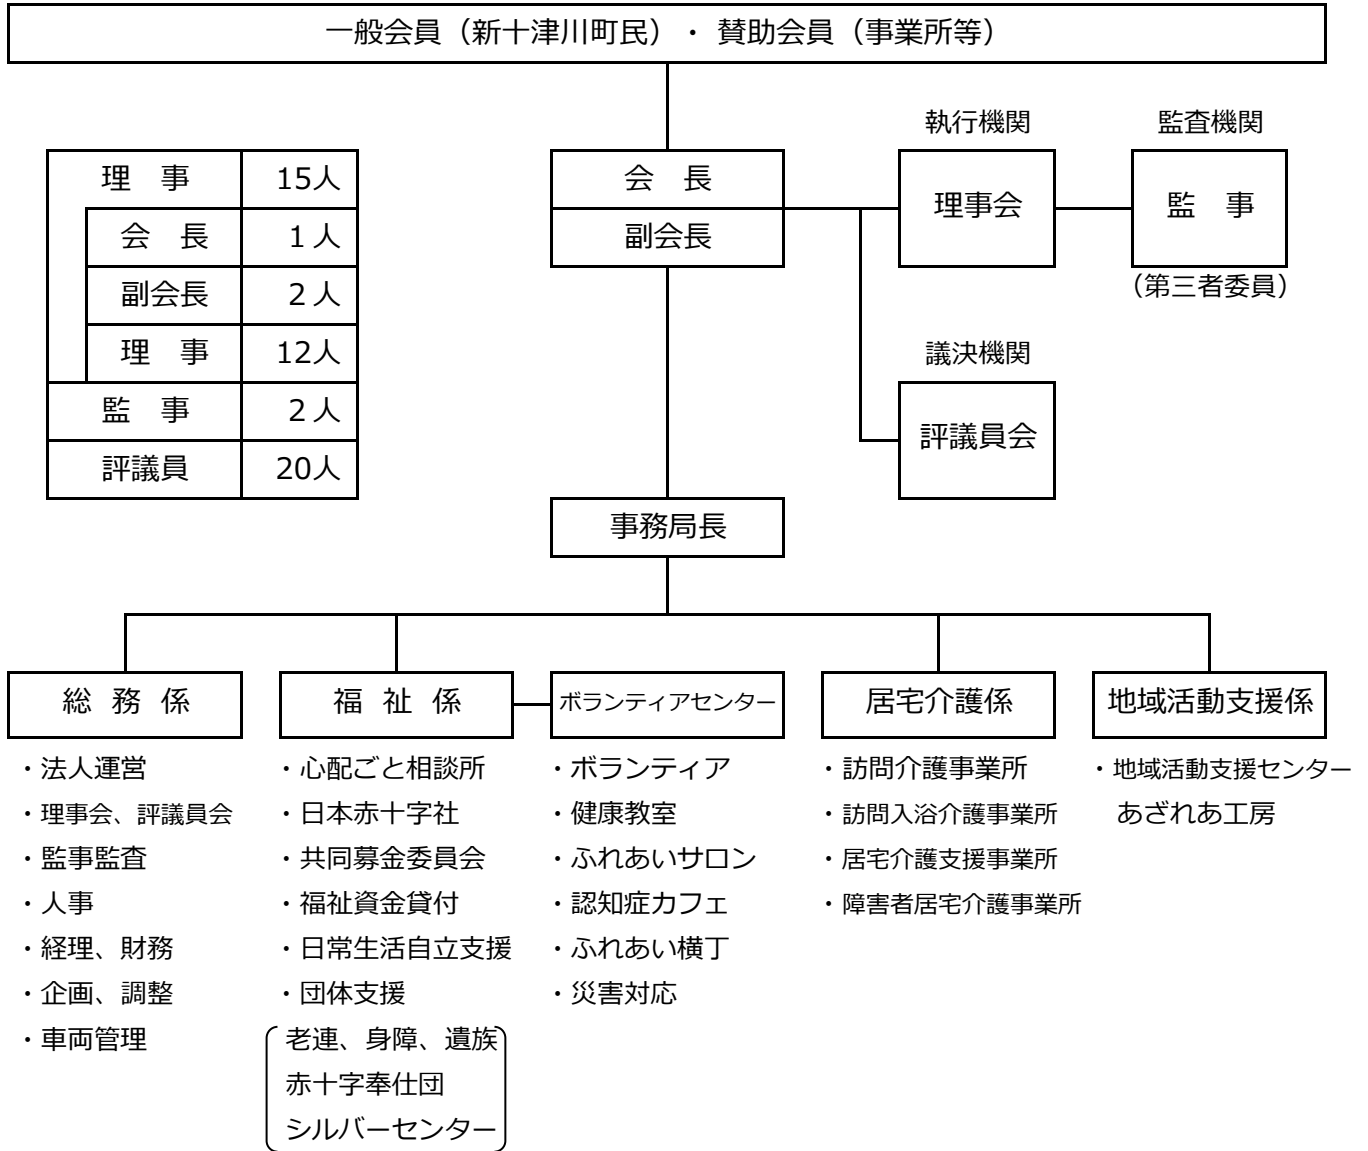

組織・委員会

◆組織図

(令和3年6月23日現在)

◆各種委員会

- ・ 地域福祉委員会
- ・ 居宅介護事業等経営委員会
- ・ 地域活動支援センター運営委員会
- ・ 福祉資金貸付調査委員会
- ・ 評議員選任・解任委員会
- ・ 役員選考委員会