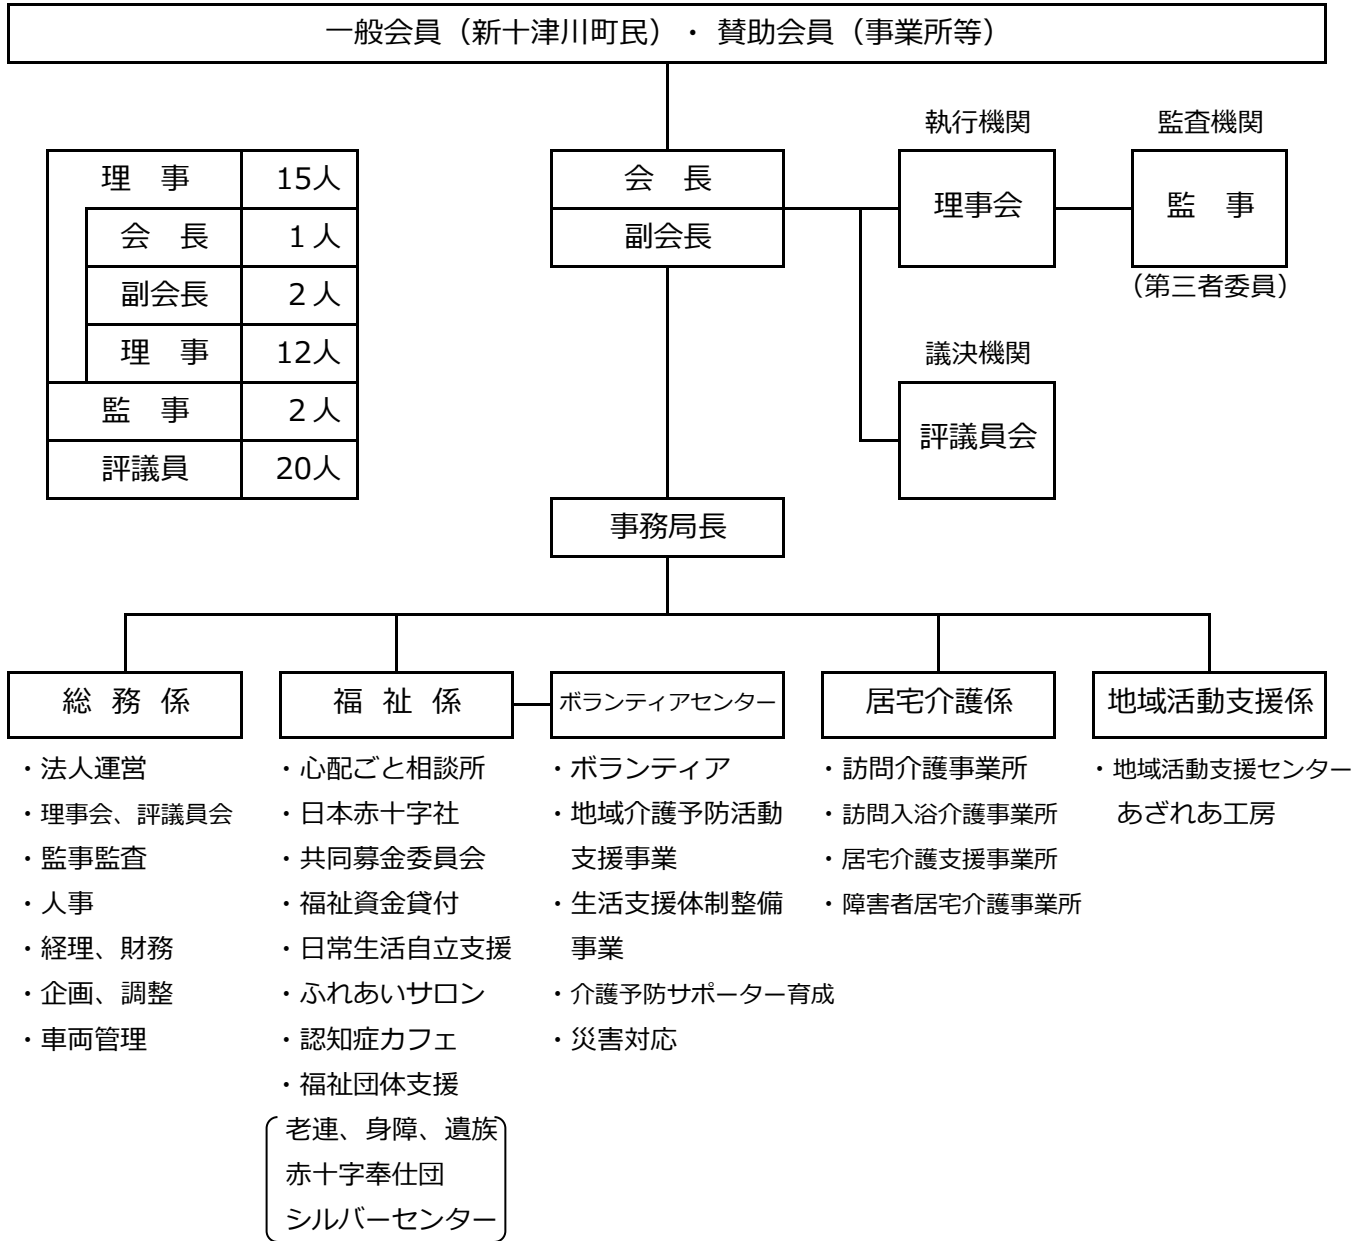

組織・委員会

◆組織図

(令和4年4月1日現在)

◆各種委員会

- ・ 地域福祉委員会
- ・ 居宅介護事業等経営委員会
- ・ 地域活動支援センター運営委員会
- ・ 福祉資金貸付調査委員会
- ・ 評議員選任・解任委員会
- ・ 役員選考委員会