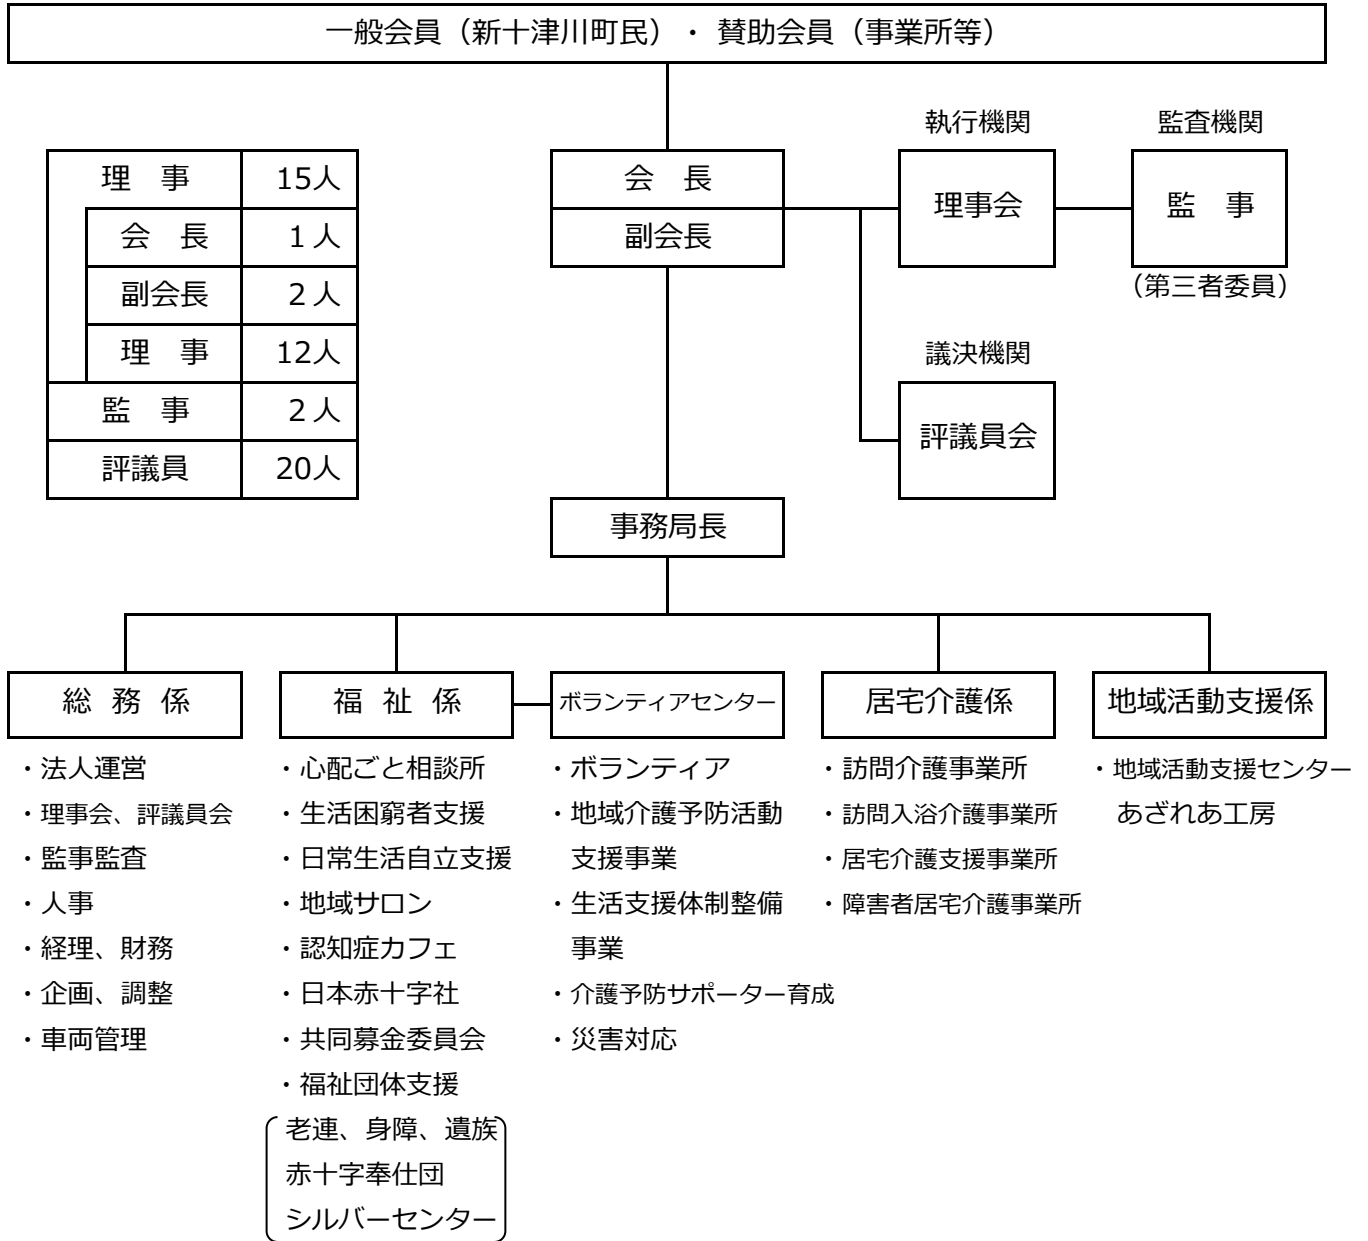

組織・委員会

◆組織図

(令和4年4月1日現在)

◆各種委員会

- ・ 地域福祉委員会
- ・ 居宅介護事業等経営委員会
- ・ 地域活動支援センター運営委員会
- ・ 福祉資金貸付調査委員会
- ・ 評議員選任・解任委員会
- ・ 役員選考委員会