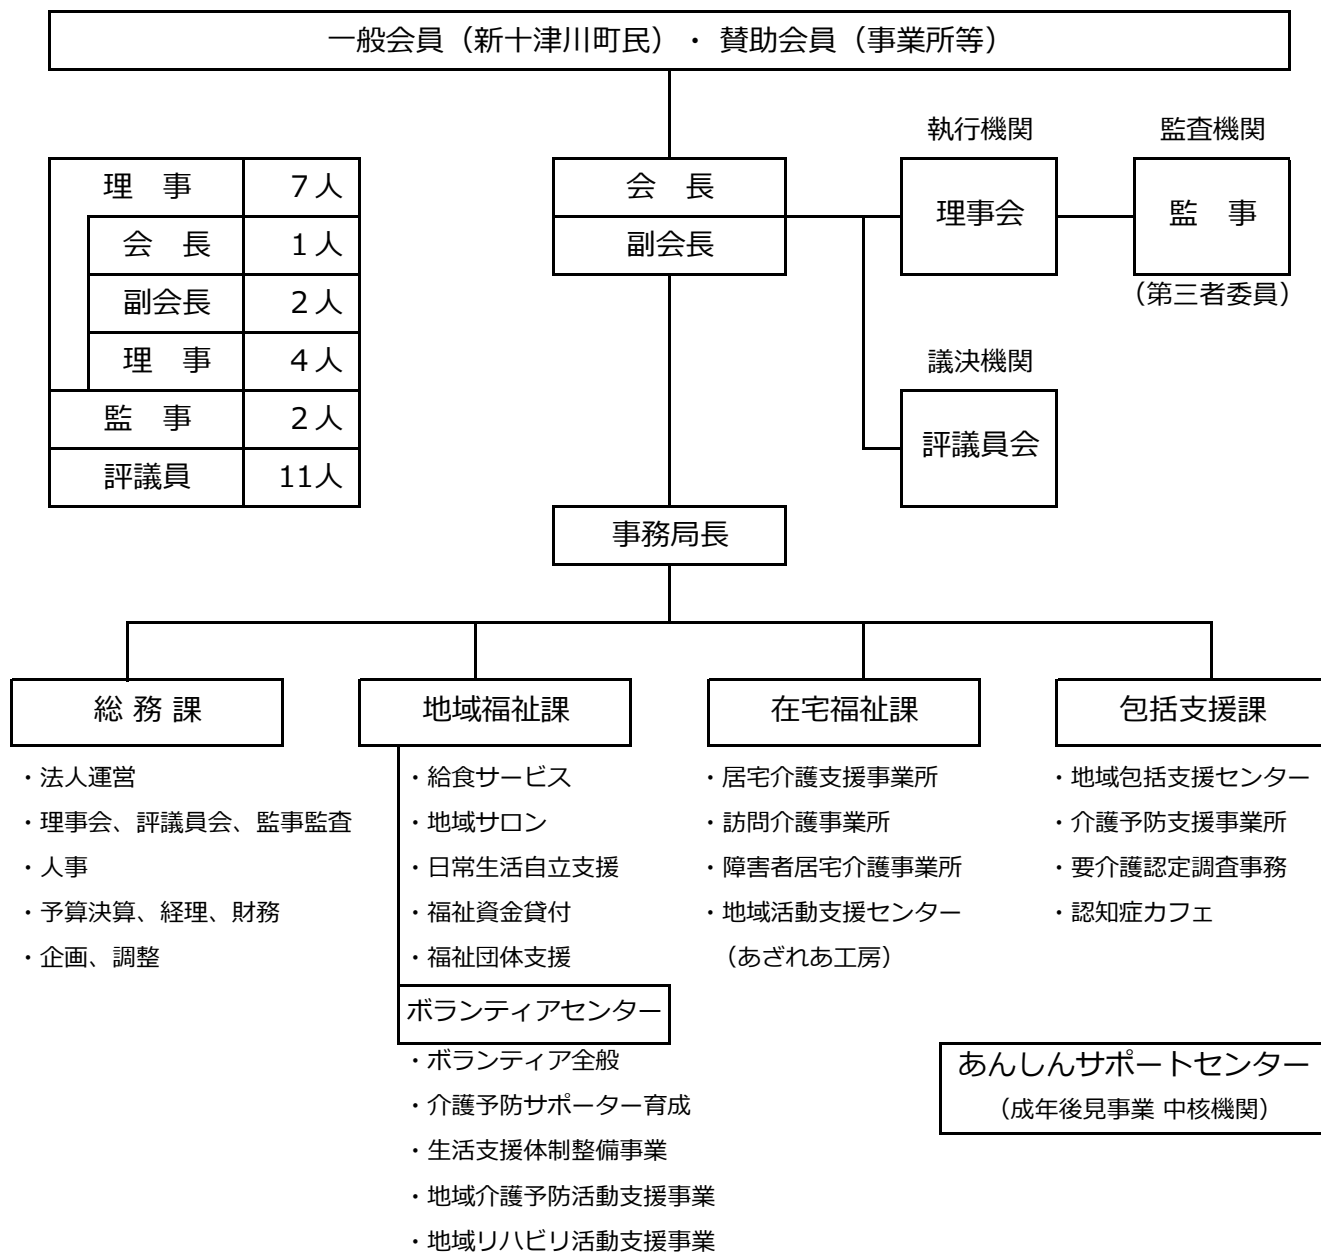

組織・委員会

(令和8年4月現在)

◆組織図

◆各種委員会

- ・ 地域福祉委員会
- ・ 居宅介護事業等経営委員会
- ・ 地域活動支援センター運営委員会
- ・ 福祉資金貸付調査委員会
- ・ 評議員選任・解任委員会
- ・ 役員選考委員会
- ・ 成年後見制度利用促進協議会